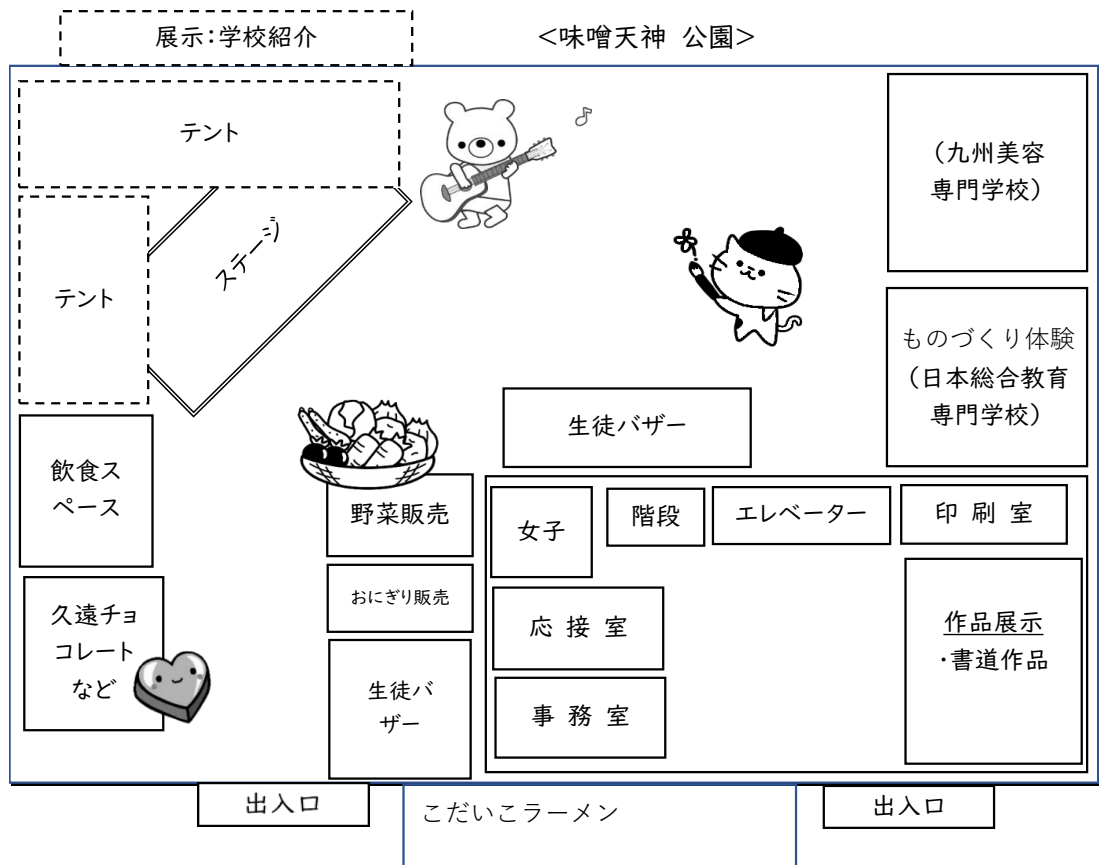

… ダンス、楽器演奏、メイクショー、花畑りんね ライブ など

☆オープンカフェ、マルシェ、バザー

… おにぎり、野菜、スイーツ、生徒バザー品などの販売

☆協力校 … 九州美容専門学校 日本総合教育専門学校

☆ごだいこラーメン 出店！

日本航空高等学校
【熊本キャンパス】

志成館高等学院

〒862-0973 熊本市中央区大江本町 7-3

TEL：0120-08-3730

※当日は駐車場がございません。公共交通機関をご利用の上、ご来場ください。

令和元年 志成祭 1階会場配置図 (10/25)

令和元年度 志成祭 ステージ タイムスケジュール (10/25)

時間	演目	出演者
10:00 ～	オープニングセレモニー 〈各ブース紹介〉 〈ダンス〉	生徒会一同 (ダンス) 3年生女子コンビ
10:30 ～ 11:00	<橋本先生の著書たたき売り>	橋本 博 先生 (合志マンガミュージアム館長)
11:00 ～ 12:00	味噌天神(本村神社)での 神事のため休演	
午後ステージ 前半	ライブ メイクショー パフォーマンスなど	ご当地アイドル花畑りんね 九州美容専門学校 日本総合教育専門学校
後半 13:10 ～	<生徒パフォーマンス〉	生徒
14:00 ～ 14:20	フィナーレ	参加者全員