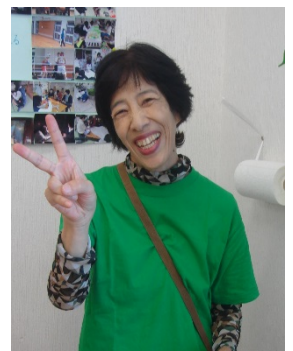

今月の「逢桜の里」さんの活動はきなこ棒づくりでした。そして、一年生にとっては記念すべき第一回目の参加でした。たくさんの一年生が参加して、きなこを練っては食べてをしました。一般の子連れの方も参加され、とてもにぎやかな活動となりました。

【体育・宝探し】

80個の宝を隠し、隠し場所にはこだわったつもりでしたが、30人を超える人数で探せば、大半の宝はあっさり見つかってしまいました。賞品には基本お菓子などでしたが、ほかには結構、キモノもありました。何が入っていたのかはご家庭で聞いてもらえると嬉しいです。

【その他の活動】

総合学習ではレンズでマグカップケーキ、UNO、「写真の撮り方講座」を行いました。3年生の生徒が春季写真コンテストで優秀賞を取りました。それから、野菜のプランター栽培も今月から始まりました。ぜひ、ブログで学校の様子を見ていただきたいです。

志成館・ぐるぐるログ

平成29年度第2回「志成館・ぐるぐるログ」は志成館のスタッフ紹介の2回目です。2回で終わるはずでしたが、不覚にも見当違いでした。来月まで引っ張らせていただきます！

それでは、Let's ぐるぐるウォッチング！

8	津田 典之 つだ のりゆき	商業 情報	紳士の風格を常に漂わせる、コーヒーと紅茶が似合いそうなかっこのいい先生です。
9	丸岡 義明 まるおか よしあき	数学	いつも缶コーヒーを携え、颯爽と登校されます。クイズ選手権に出場されるほどの「つわもの」だそうです。授業では、一から丁寧に教えてくれるので、とてもわかりやすいです。では、丸岡先生、一言お願いします。
10	深川 雅弘 ふかがわ まさひろ	簿記	きりっとした姿勢でオールバックにシャープなメガネで、見た目は、まさしく「歩く銀行マン」です。
12	井上知佳子 いのうえ ちかこ	家庭	家庭科の先生でいろいろとやさしく教えてくれます。調理実習はとても楽しいです。